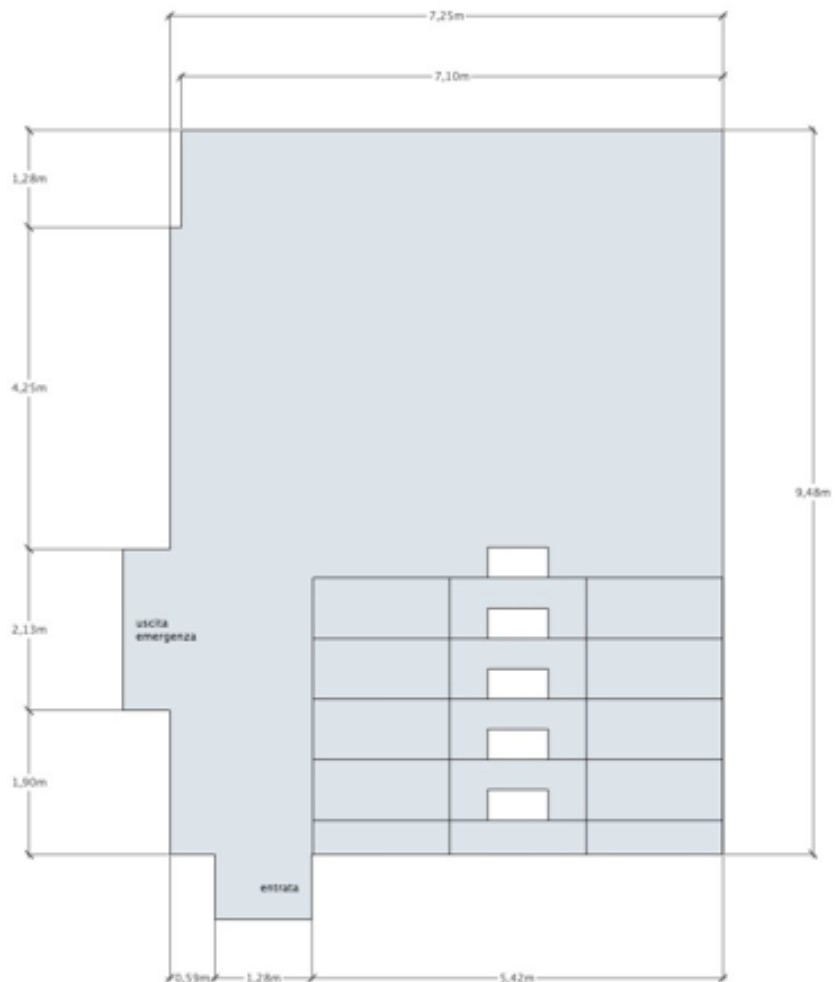

Scheda Tecnica Teatro Argostudio di Roma

Capienza della Sala: 50 posti a sedere

Ospitalità per le Compagnie: 1 camerino + servizio:

Altri ambienti: 1 Foyer + 1 bagno per uomini/disabili + 1 bagno per donne

Palcoscenico:

Palco in legno

Larghezza m 7 senza quinte Profondità m 5,50

Potenza elettrica 15 Kw Americane in ferro

Possibilità si quadratura completa dei "neri" (fondale + 4 quinte)

Platea a gradinata

DOTAZIONE TECNICA